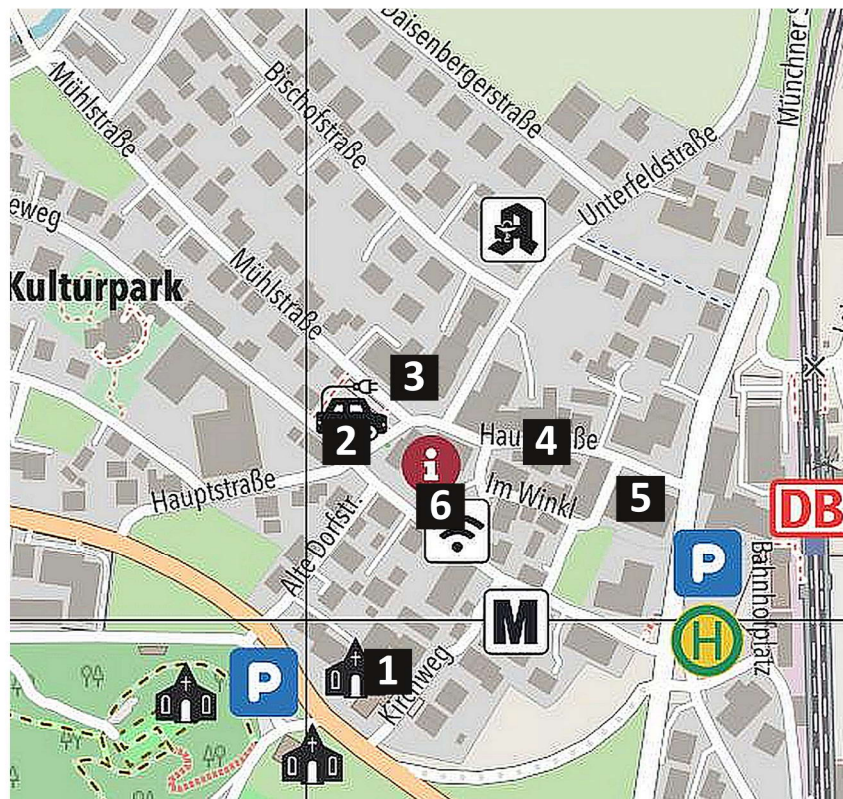

Kleiner Krippenweg in Oberau's Dorfmitte in der Weihnachtszeit

Ausgangspunkt: Krippenausstellung Oberau
Schmiedeweg 3

1. Station: Pfarrkirche St. Ludwig
Kirchweg

2. Station: Dorfplatz - Ecke
Schmiedeweg | Hauptstraße

3. Station: Allianzagentur Fuchs
Hauptstraße 12

4. Station: Bäckerei Neuner
Hauptstraße 8

5. Station: Hotel Forsthaus
Hauptstraße 1

6. Station: Tourist-Information Oberau
Schmiedeweg 10

Endpunkt: Krippenausstellung Oberau
Schmiedeweg 3